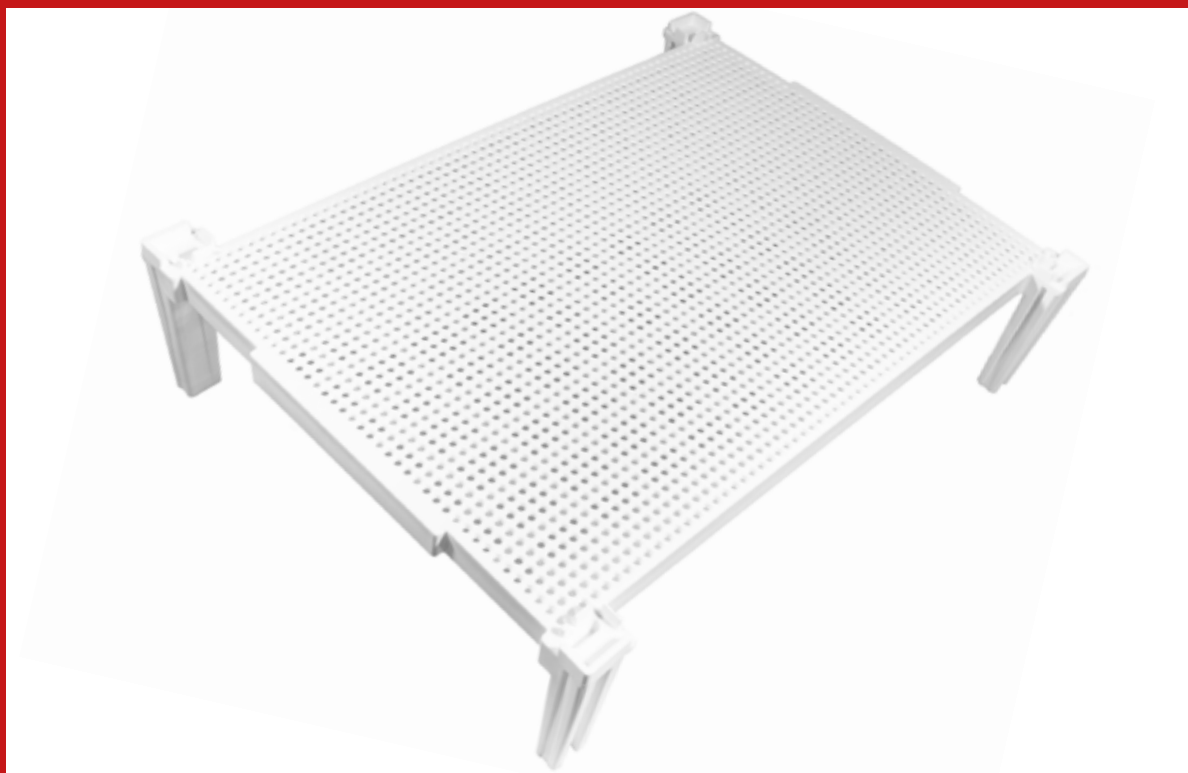

GRIGLIE

GRIGLIE

GRIGLIE

GRIGLIE

GRIGLIE

CODICE ARTICOLO: GRPE7658

DESCRIZIONE ARTICOLO: Griglia impilabile
in materiale plastico

DIMENSIONE ARTICOLO: mm 760x580

CODICE ARTICOLO: GRPE76-58 FORATA
DESCRIZIONE ARTICOLO: Griglia impilabile
Forata in materiale plastico
DIMENSIONI ARTICOLO: mm 760x580
ALTEZZA DISPONIBILE: 180h

GRIGLIE FORATE

BALTRESCHE

BALTRESCHE

BALTRESCHE

CODICE ARTICOLO: BTR7658

DESCRIZIONE ARTICOLO:

Baltresca impilabile in materiale plastico

DIMENSIONE ARTICOLO: mm 760x580

ALTEZZE DISPONIBILI: mm 130 - 180

BALTRESCHE

TAVOLE FORATE

TAVOLE FORATE

DESCRIZIONE ARTICOLO:

Cassa impilabile a fondo piano e pareti grigliate

DIMENSIONE ESTERNE: mm 635x440xh120

DIMENSIONI INTERNE: mm 595x395xh100

CASSA IMPILABILE

TAVOLE LISCE

CODICE ARTICOLO: A6080 - A60100 - A8080 - A80100