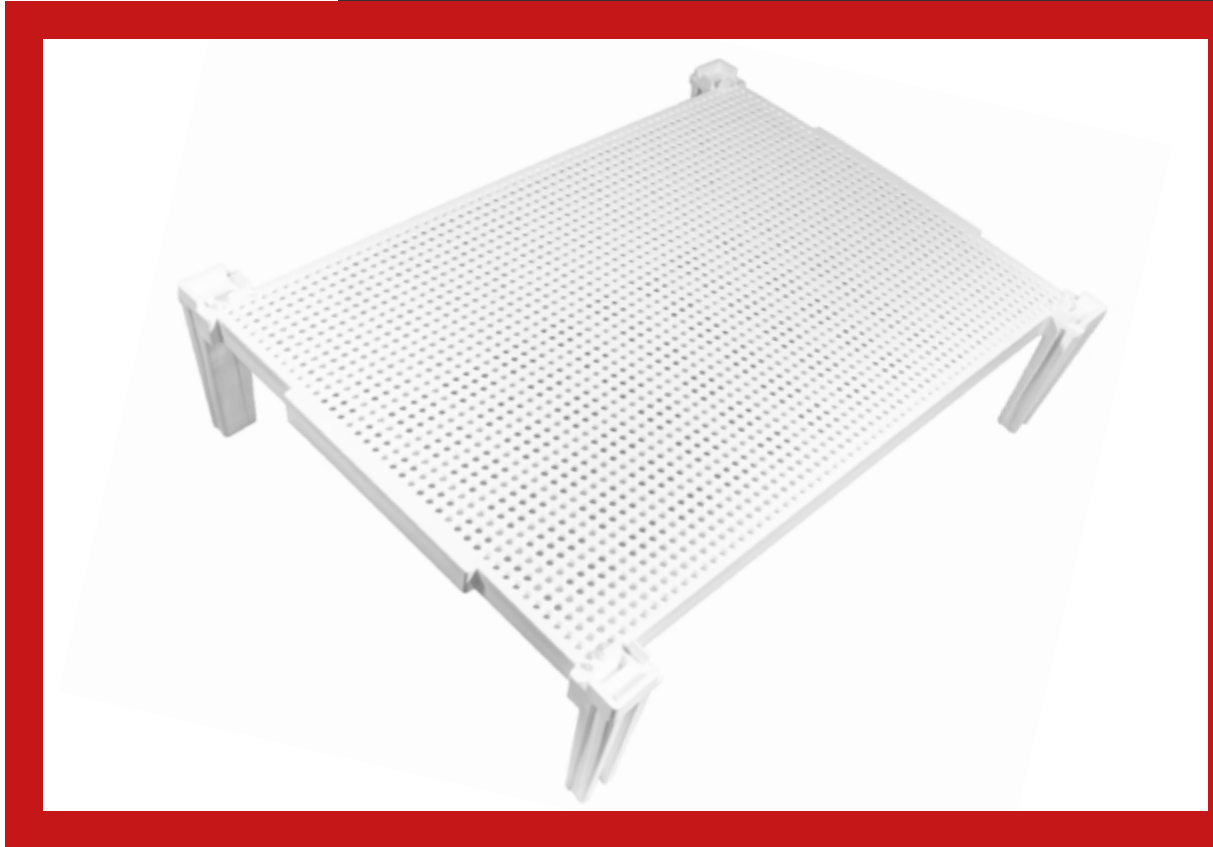

NEWS

GRIGLIE FORATE